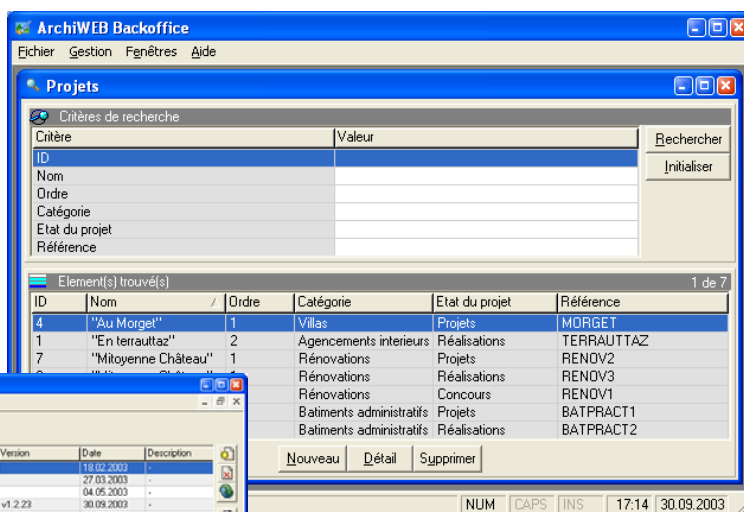

archiweb

*Site web pour présentation dynamique
de sociétés ou organisations*

archiweb, publie les informations importantes de votre société : présentation, personnes, projets, références

Véritable vitrine de votre société, *archiweb* permet de générer des plaquettes de présentation de projets en quelques secondes (format PDF) et de les mettre à disposition de vos futurs clients instantanément.

En bref avec *archiweb*

- Vitrine Internet de votre société
- Publication instantanée de documents, via un accès sécurisé
- Compatible avec tous les logiciels
- Prix abordable, dès 3'000.-

archiweb Site web pour présentation dynamique de sociétés ou organisations

Publication instantanée de documents

Notre outil de gestion permet de mettre à disposition de vos clients les documents relatifs aux projets en cours, et ce de manière sécurisée. En un simple clic, vos clients et partenaires pourront voir le dernier PV d'une séance de chantier, les photos de l'avancement, ou encore le plan de détail d'une façade. Toutes ces informations sont publiées d'une manière simple et rapide, 3 clics suffisent à rendre disponible un document.

Modularité...

La conception du logiciel permet l'adaptation à votre ligne graphique et la personnalisation des différents menus et présentations. Le logiciel peut être installé sur un système Linux ou Windows.